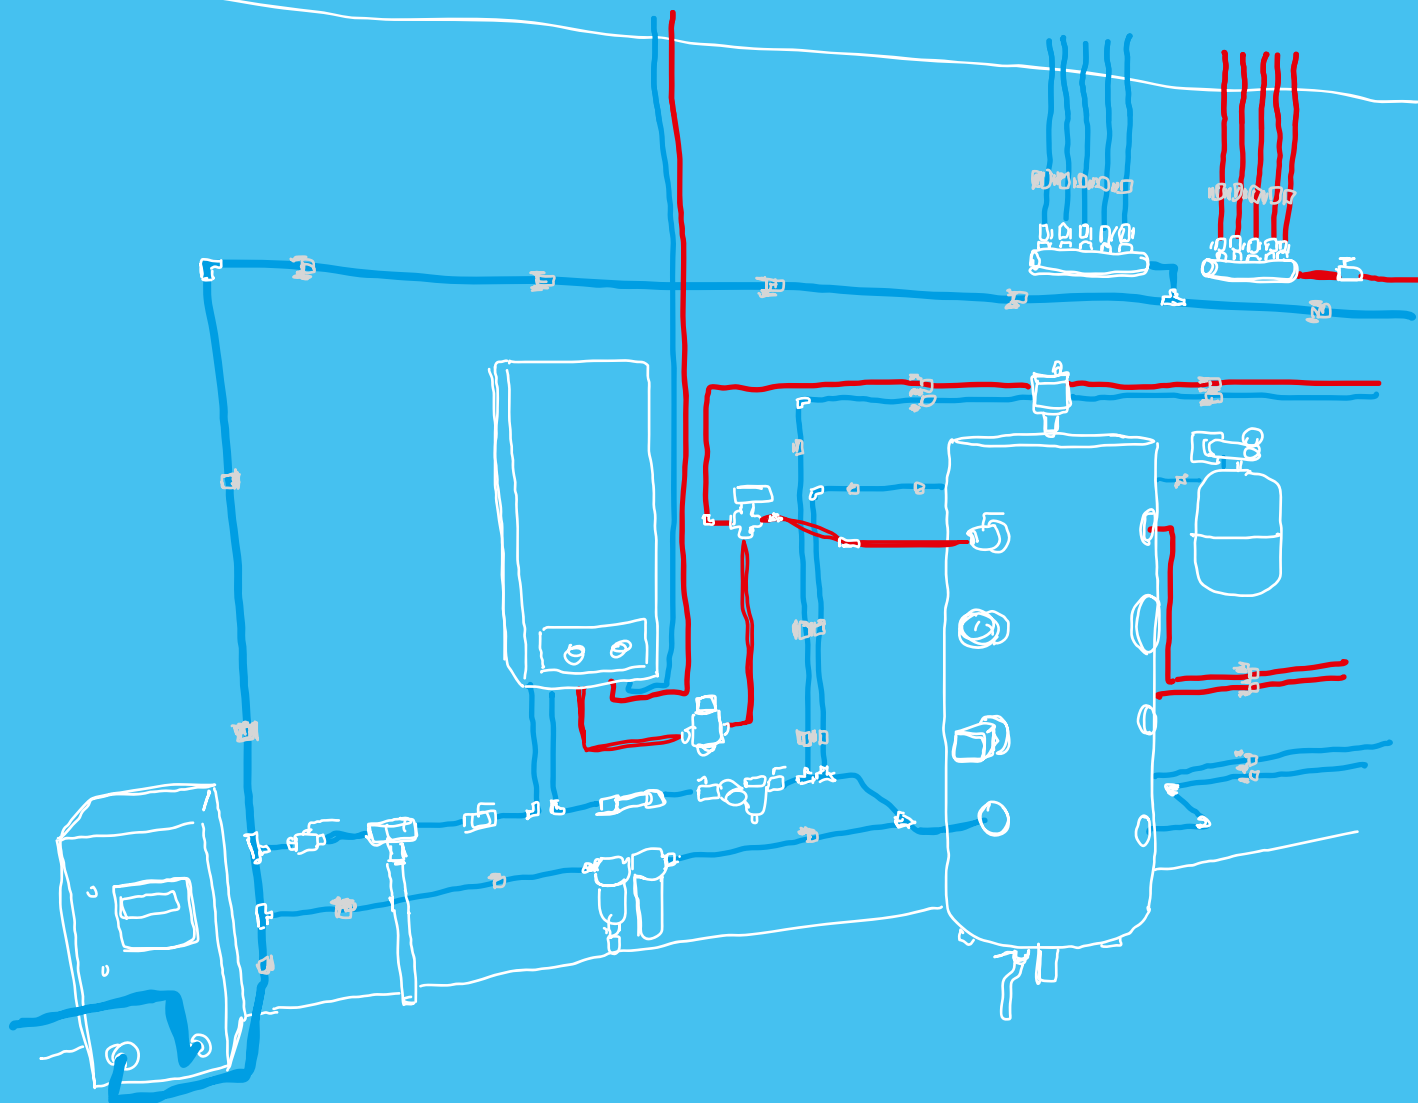

p.23 Fixation pour tube
alpex_duo® Turatec

Multifix *Fixalpex*

FIXATION
MULTICOUCHE

COLLIER DE FIXATION POUR TUBE ALPEX DUO ET TURATEC

MULTIFIX

Le MULTIFIX est un collier nylon dédié à la fixation des tubes multicouche et des tubes métalliques de diamètres équivalents (fourni sans vis).

FIXALPEX

Le collier FIXALPEX permet la fixation des tubes multicouche "Alpex Duo" et "Turatec" sur n'importe quel type de supports :

- directement dans le béton, la brique, le parpaing, le bois,
- dans tous les matériaux friables (plaques de plâtre...) avec "BagalpeX",
- également utilisable avec le tube PER.